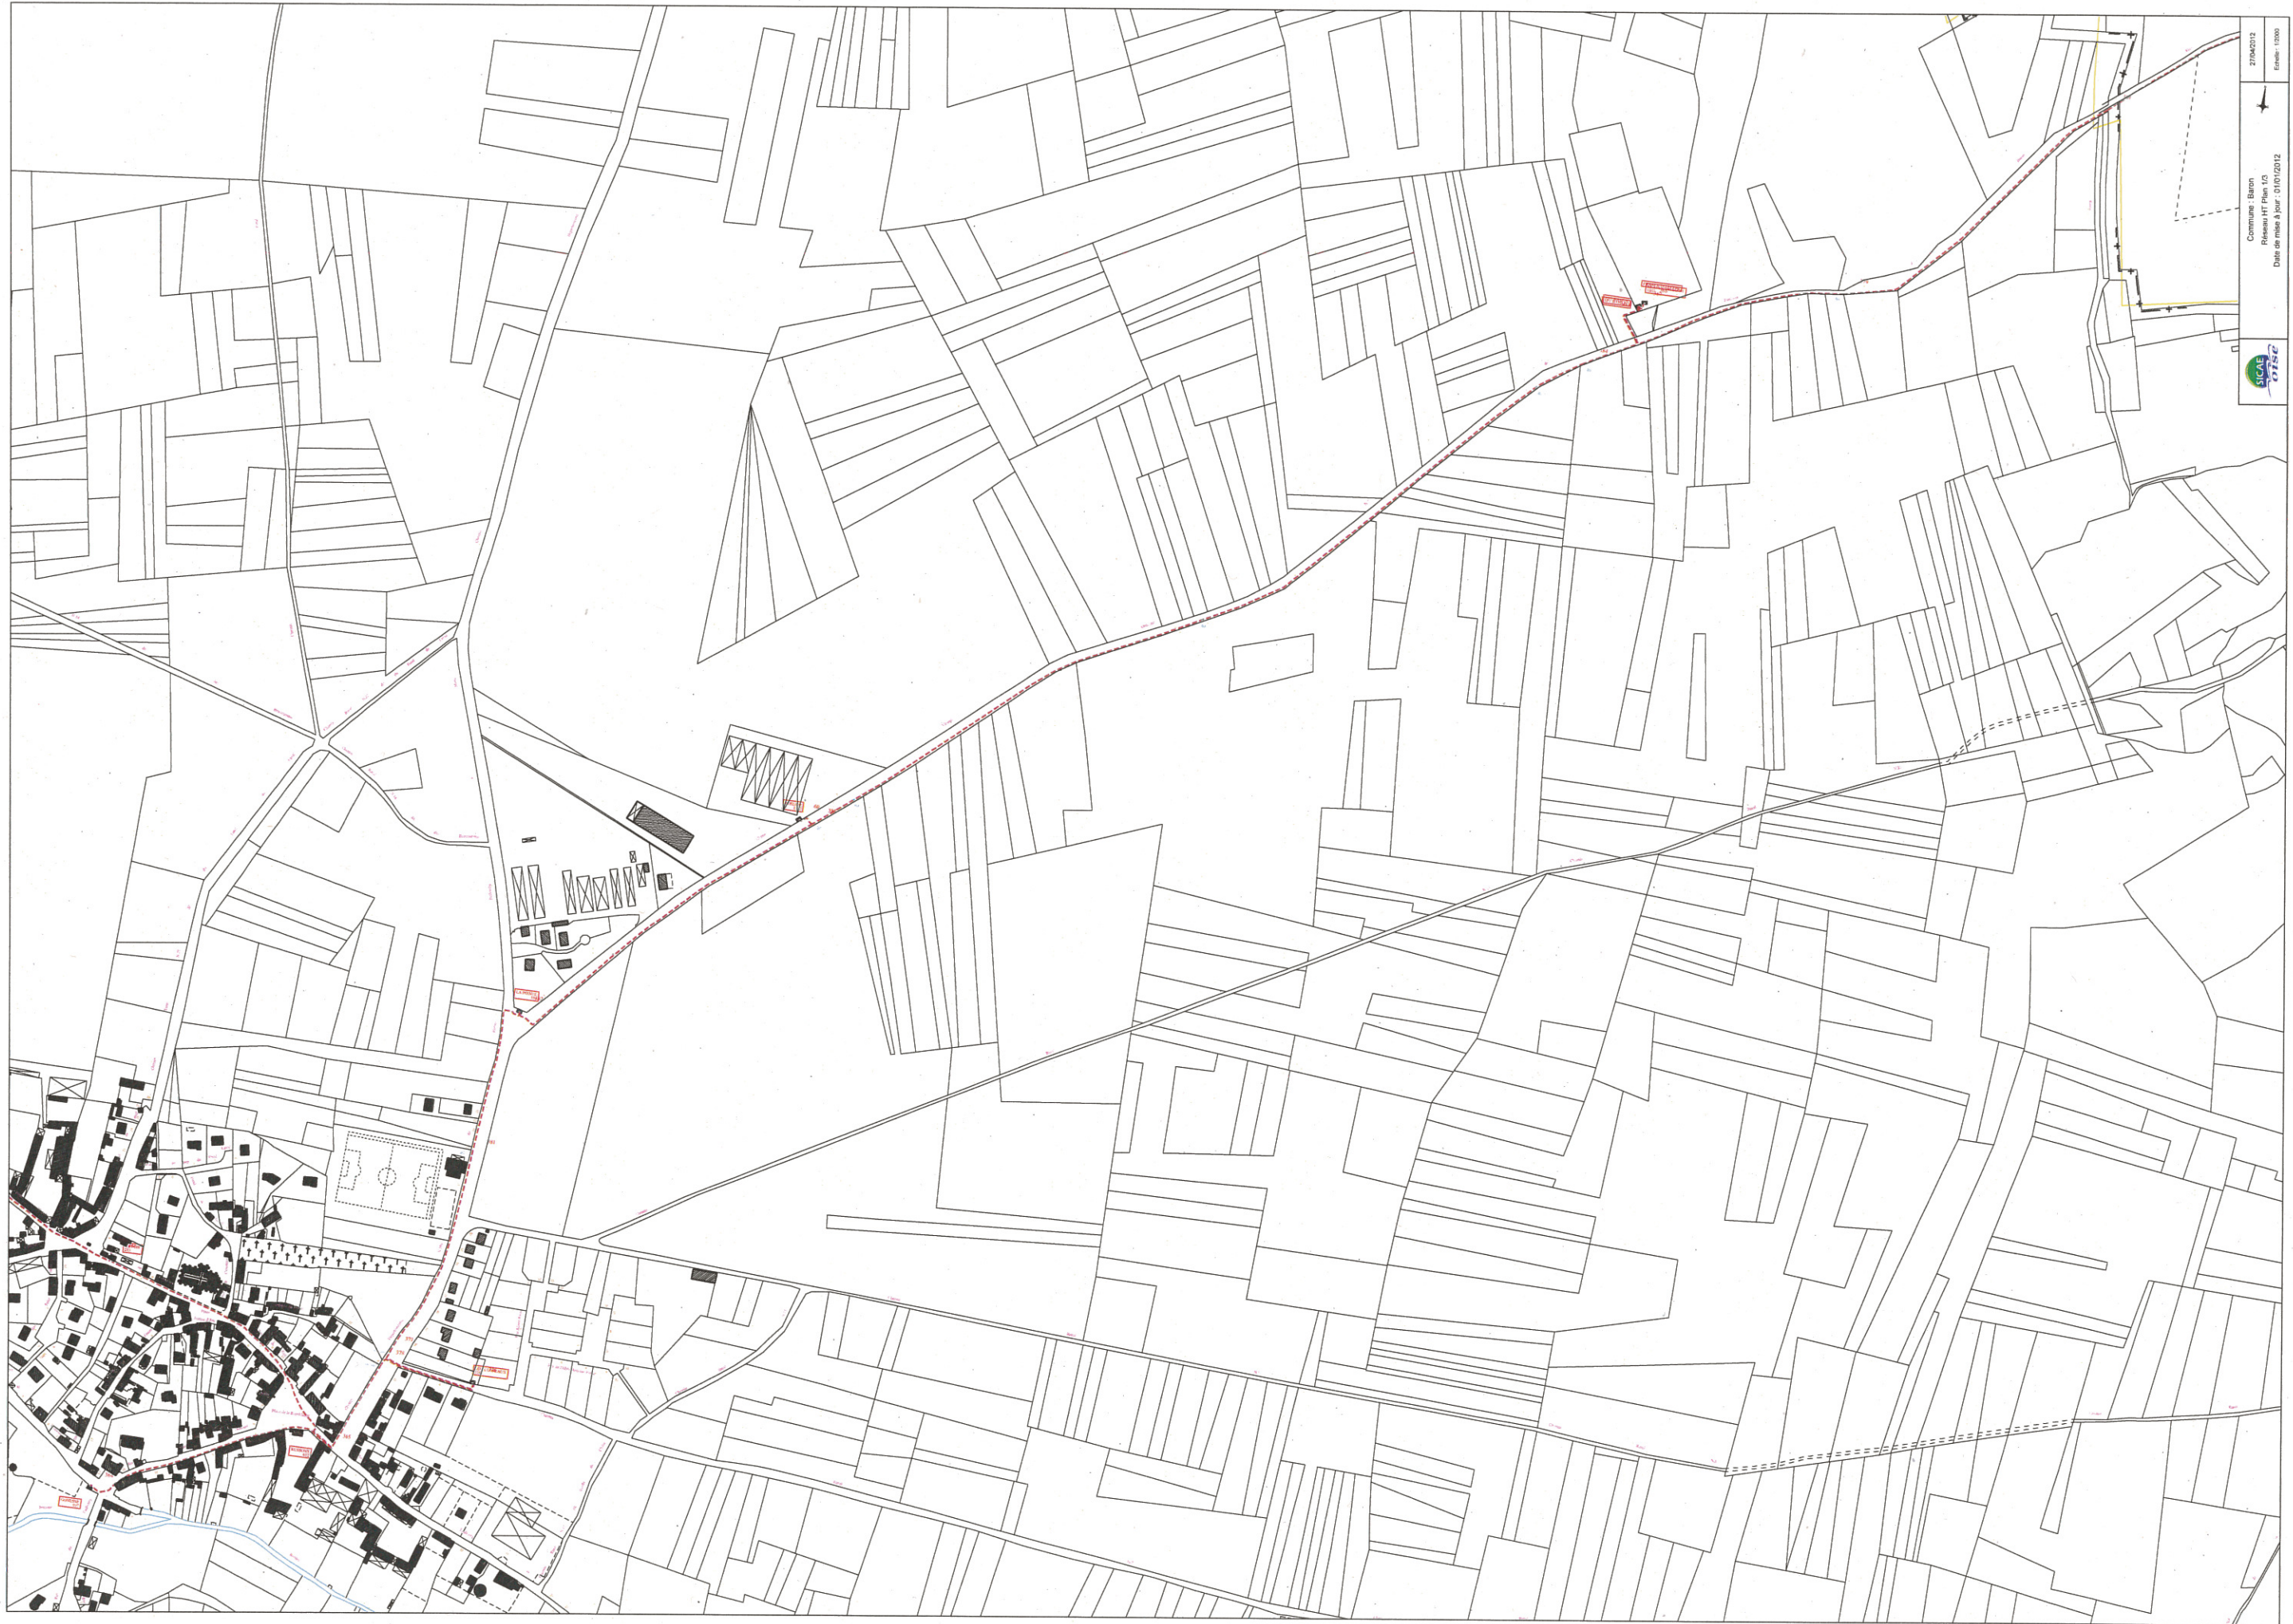

plan 1/4

plan 2/4

Commune : BARON
Plan d'ensemble

Commune : BARON

Plan d'ensemble

19/09/2011
Commune de Bagny
Mairie de Bagny
Date de mise à jour : 08/11/10
Echelle : 1:1000

19/08/2011
Echelle : 1/1000

Commune : Baron
Réseau BT Plan 3/4
Date de mise à jour : 16/08/2011

Commune : Baron
Réseau BT Plan 4/4
Date de mise à jour : 10/06/10

19/08/2011

Echelle : 1/1000

Commune : Baron

Plan d'ensemble

27/04/2012

Echelle : 1/17500

ROUE BANDE

COU

27/04/2012

Echelle : 1/2000

Commune : Baron
Réseau HT Plan 3/3
Date de mise à jour : 01/01/2012