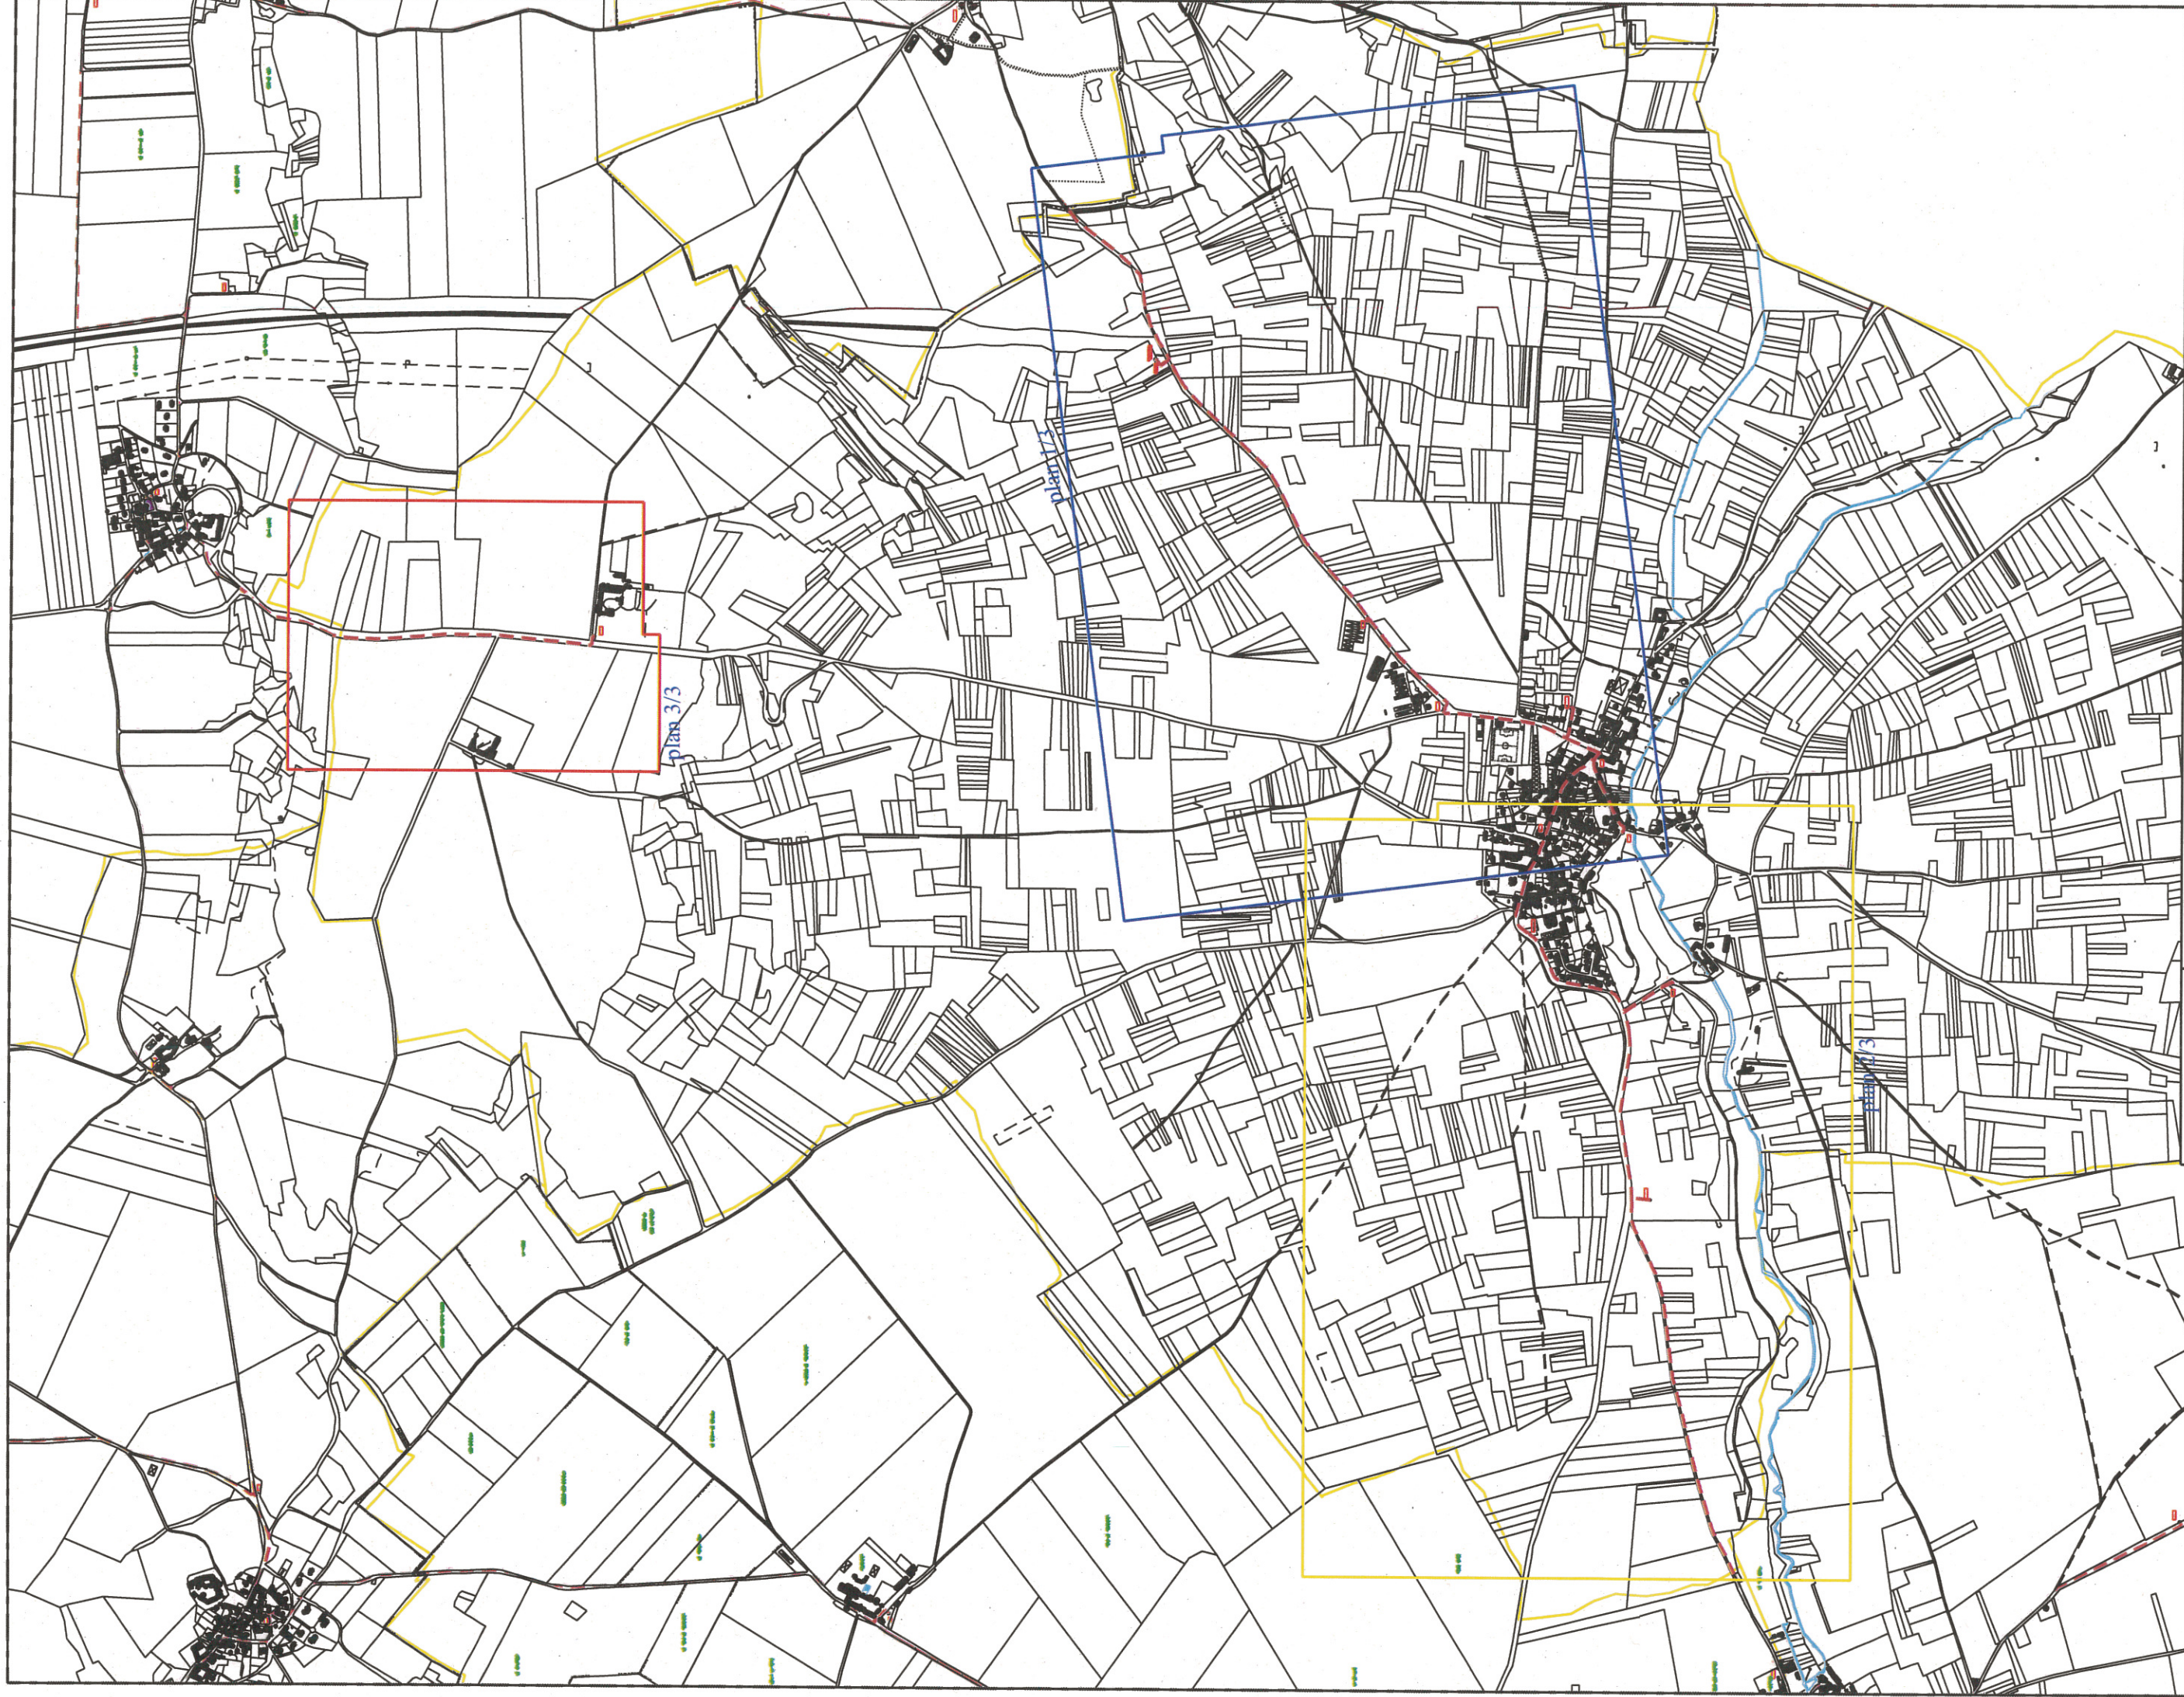

plan 1/4

plan 2/4

Commune : BARON
Plan d'ensemble

Commune : BARON

Plan d'ensemble

19/09/2011
Commune de Bagny
Mairie de Bagny
Date de mise à jour : 08/11/10
Echelle : 1:1000

19/08/2011
Echelle : 1/1000

Commune : Baron
Réseau BT Plan 3/4
Date de mise à jour : 16/08/2011

Commune : Baron
Réseau BT Plan 4/4
Date de mise à jour : 10/06/10

19/08/2011

Echelle : 1/1000

Commune : Baron

Plan d'ensemble

27/04/2012

Echelle : 1/17500

ROUE BANDE

COU

27/04/2012

Echelle : 1/2000

Commune : Baron
Réseau HT Plan 3/3
Date de mise à jour : 01/01/2012