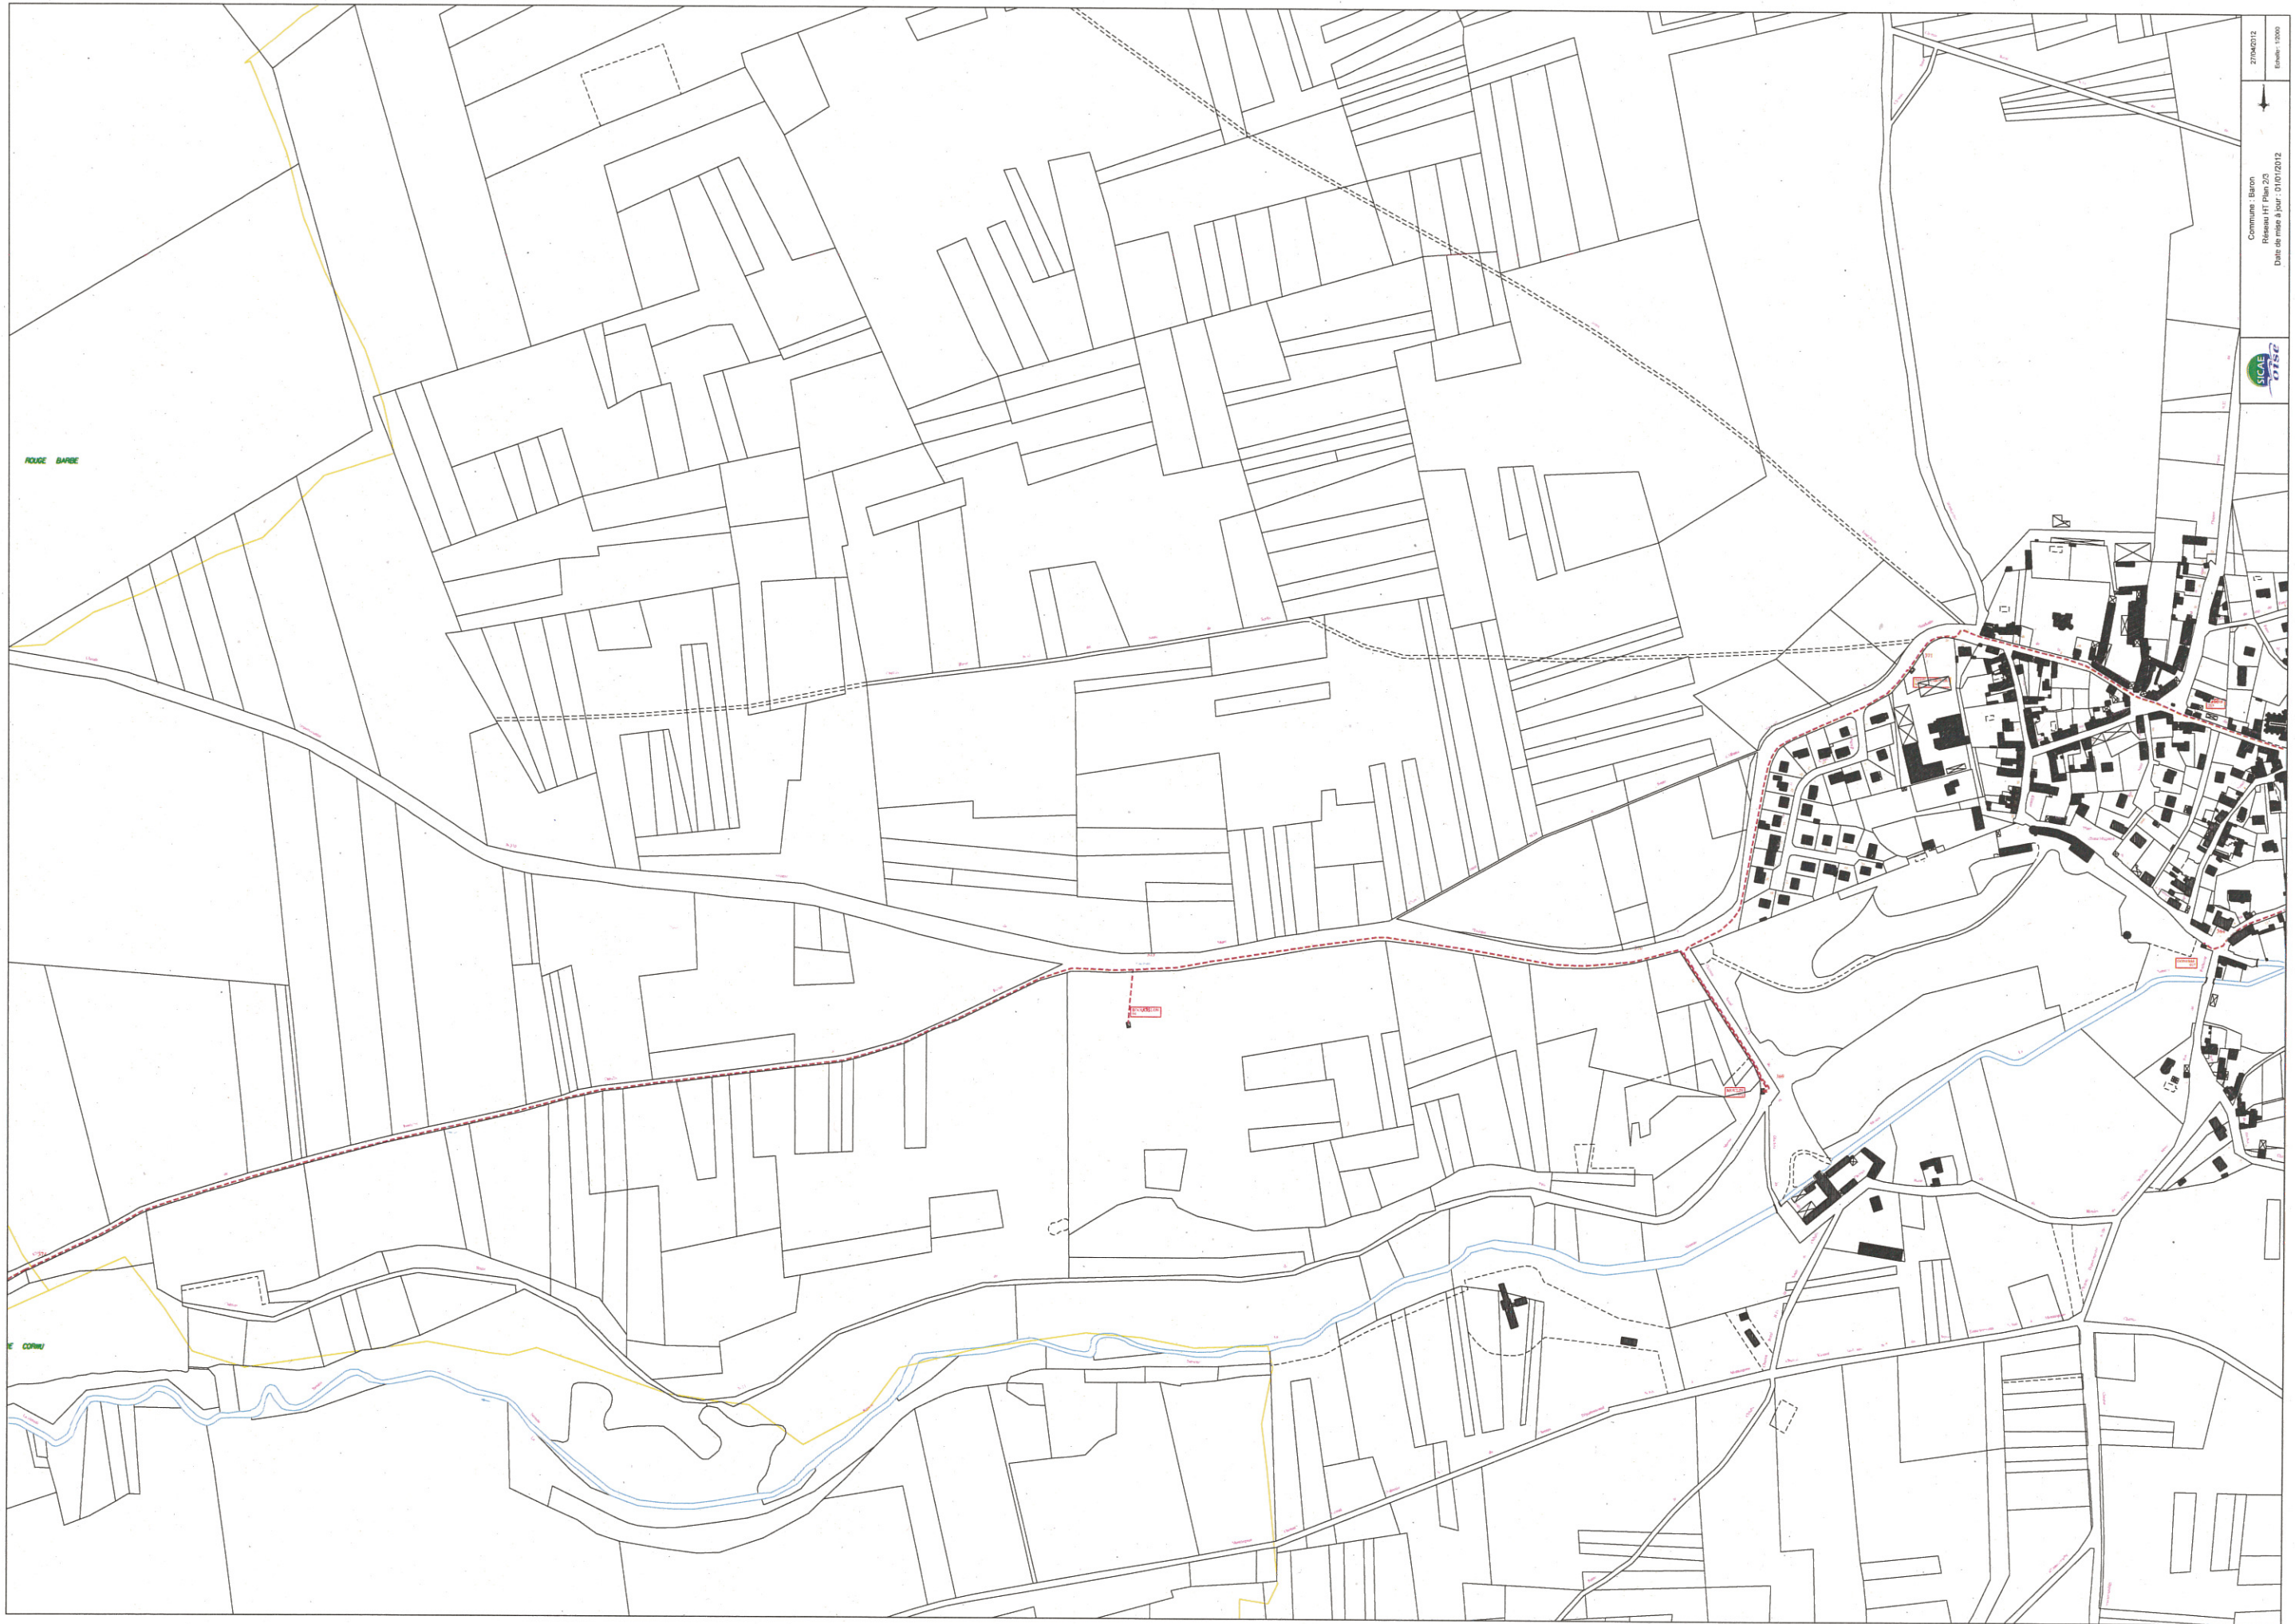

plan 1/4

plan 2/4

Commune : BARON
Plan d'ensemble

Commune : BARON

Plan d'ensemble

19/09/2011
Commune de Bagny
Mairie de Bagny
Date de mise à jour : 08/11/10
Echelle : 1:1000

19/08/2011
Echelle : 1/1000

Commune : Baron
Réseau BT Plan 3/4
Date de mise à jour : 16/08/2011

Commune : Baron
Réseau BT Plan 4/4
Date de mise à jour : 10/06/10

19/08/2011

Echelle : 1/1000

Commune : Baron

Plan d'ensemble

27/04/2012

Echelle : 1/17500

ROUE BANDE

COU

27/04/2012

Echelle : 1/2000

Commune : Baron
Réseau HT Plan 3/3
Date de mise à jour : 01/01/2012