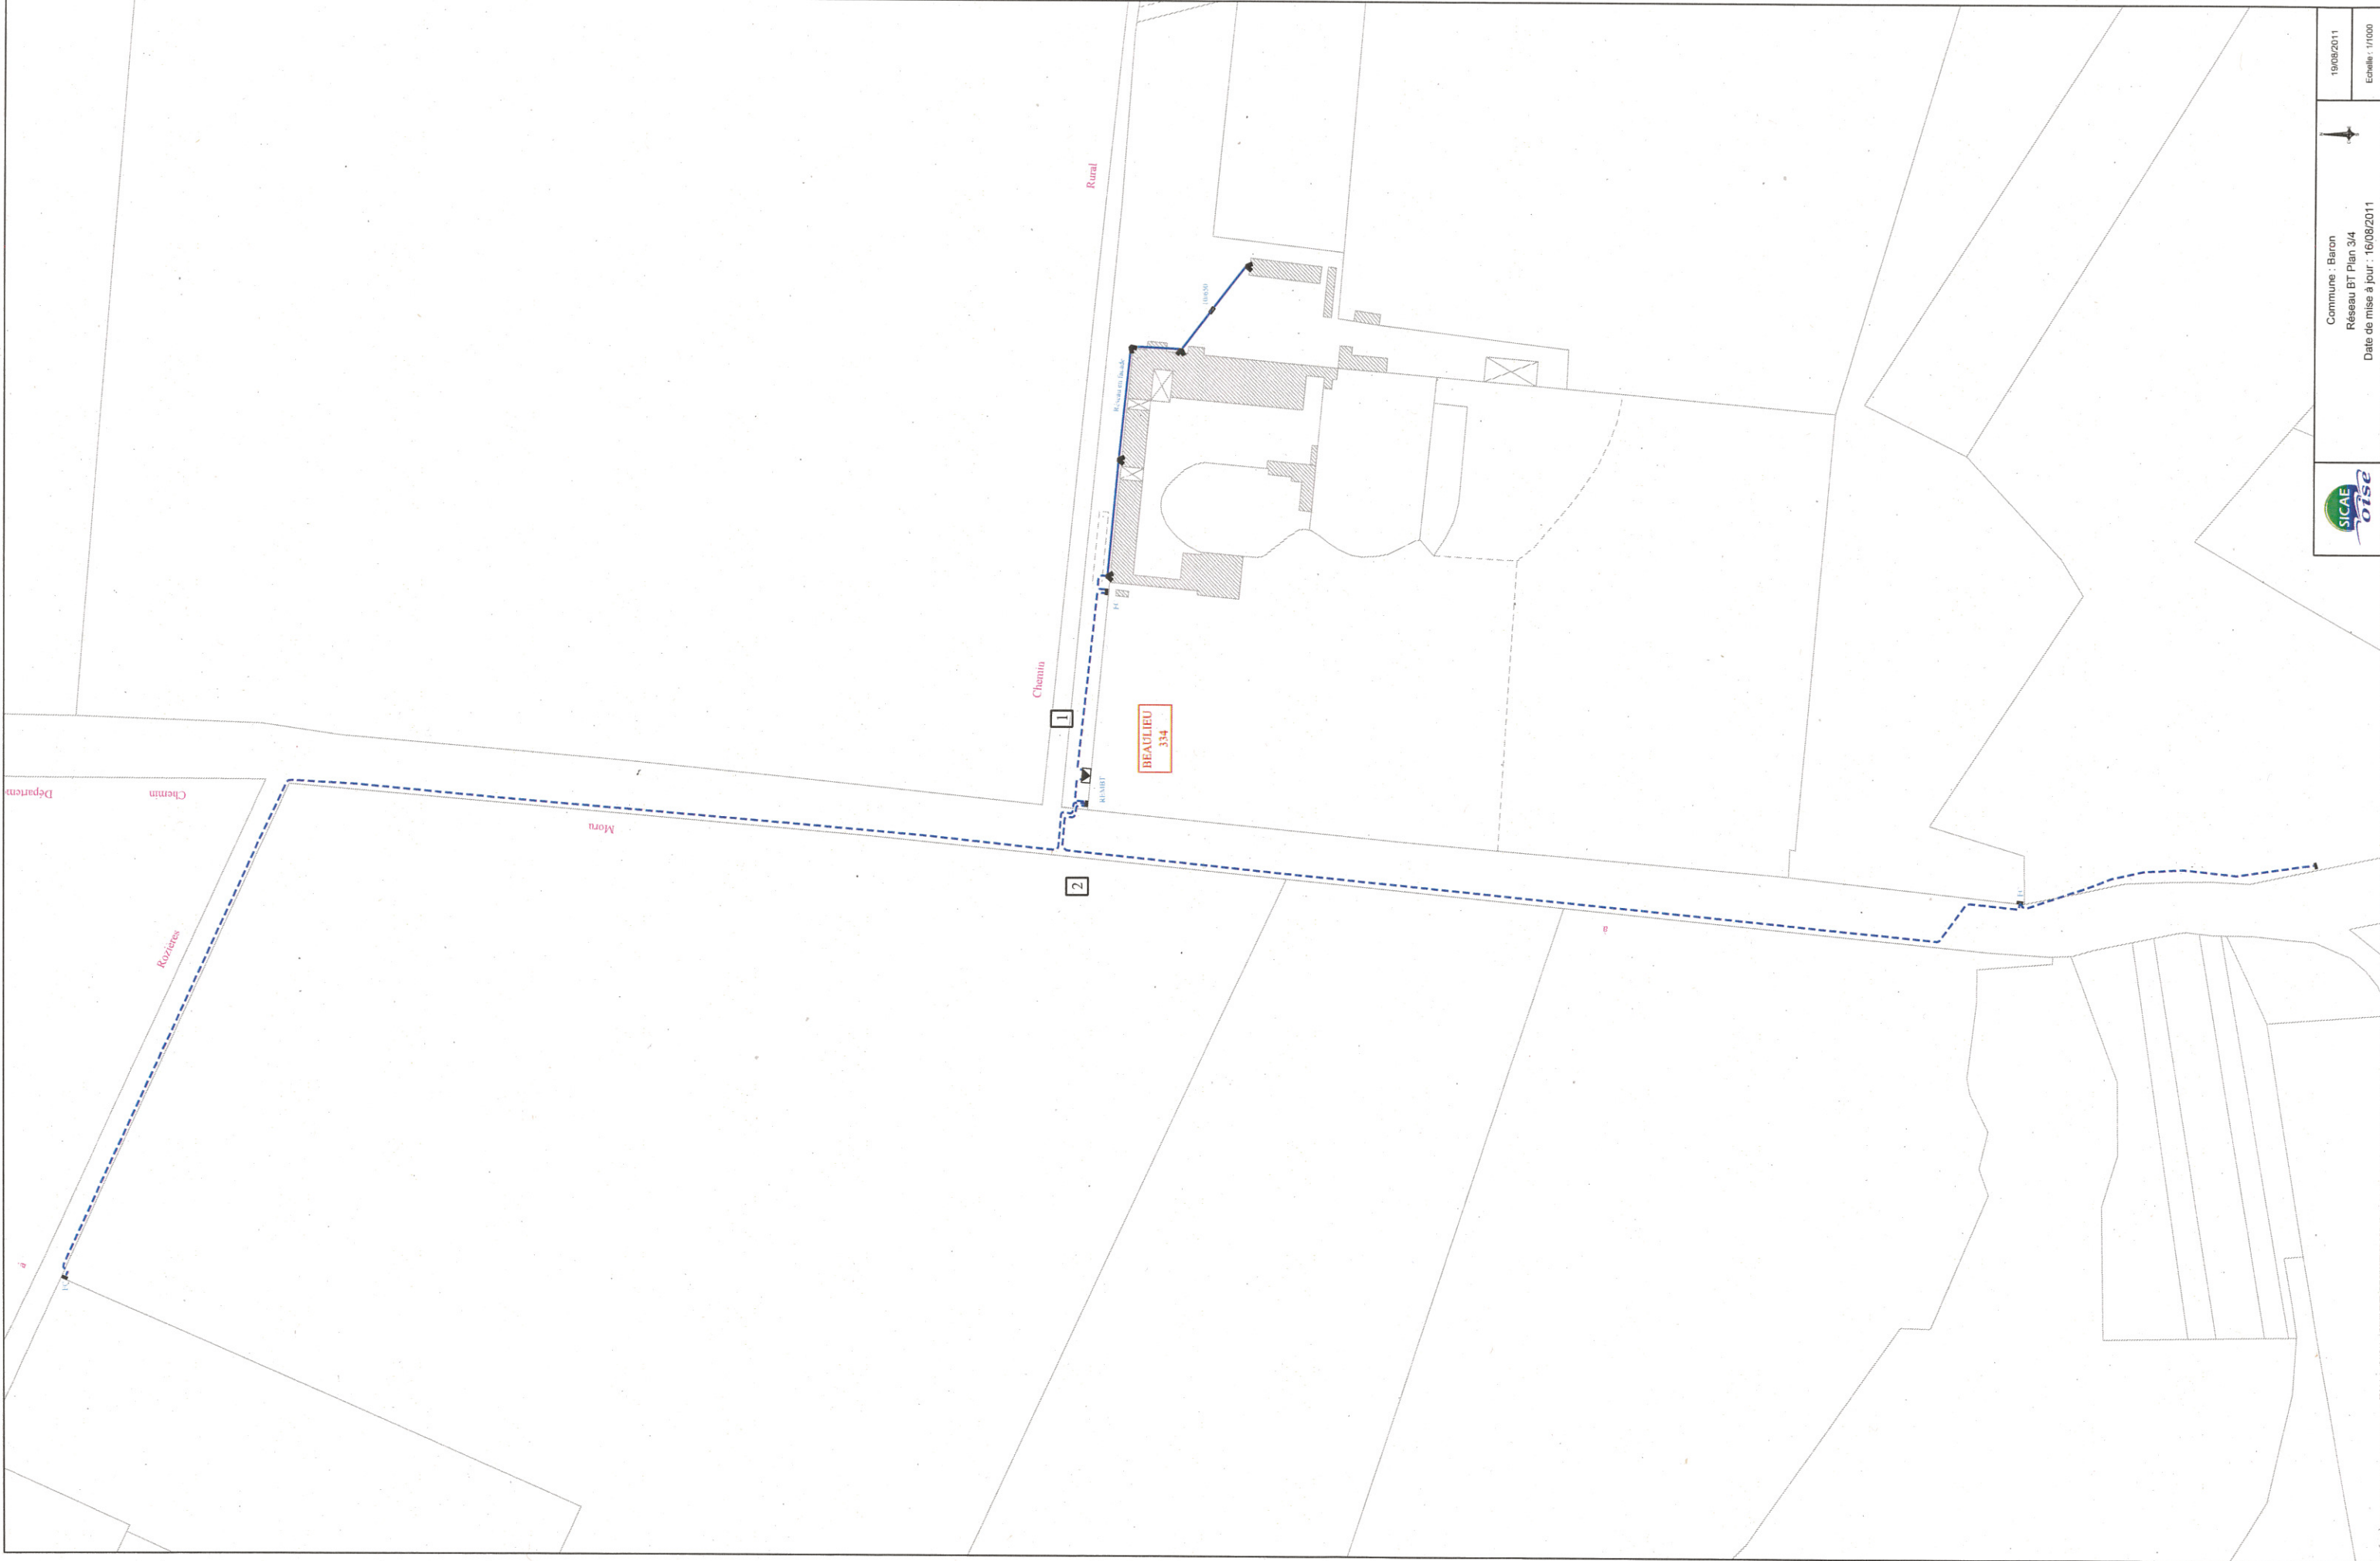

plan 1/4

plan 2/4

Commune : BARON
Plan d'ensemble

Commune : BARON

Plan d'ensemble

19/09/2011
Commune de Bagny
Mairie de Bagny
Date de mise à jour : 08/11/10
Echelle : 1:1000

19/08/2011
Echelle : 1/1000

Commune : Baron
Réseau BT Plan 3/4
Date de mise à jour : 16/08/2011

Commune : Baron
Réseau BT Plan 4/4
Date de mise à jour : 10/06/10

19/08/2011

Echelle : 1/1000

Commune : Baron

Plan d'ensemble

27/04/2012

Echelle : 1/17500

ROUE BANDE

COU

27/04/2012

Echelle : 1/2000

Commune : Baron
Réseau HT Plan 3/3
Date de mise à jour : 01/01/2012