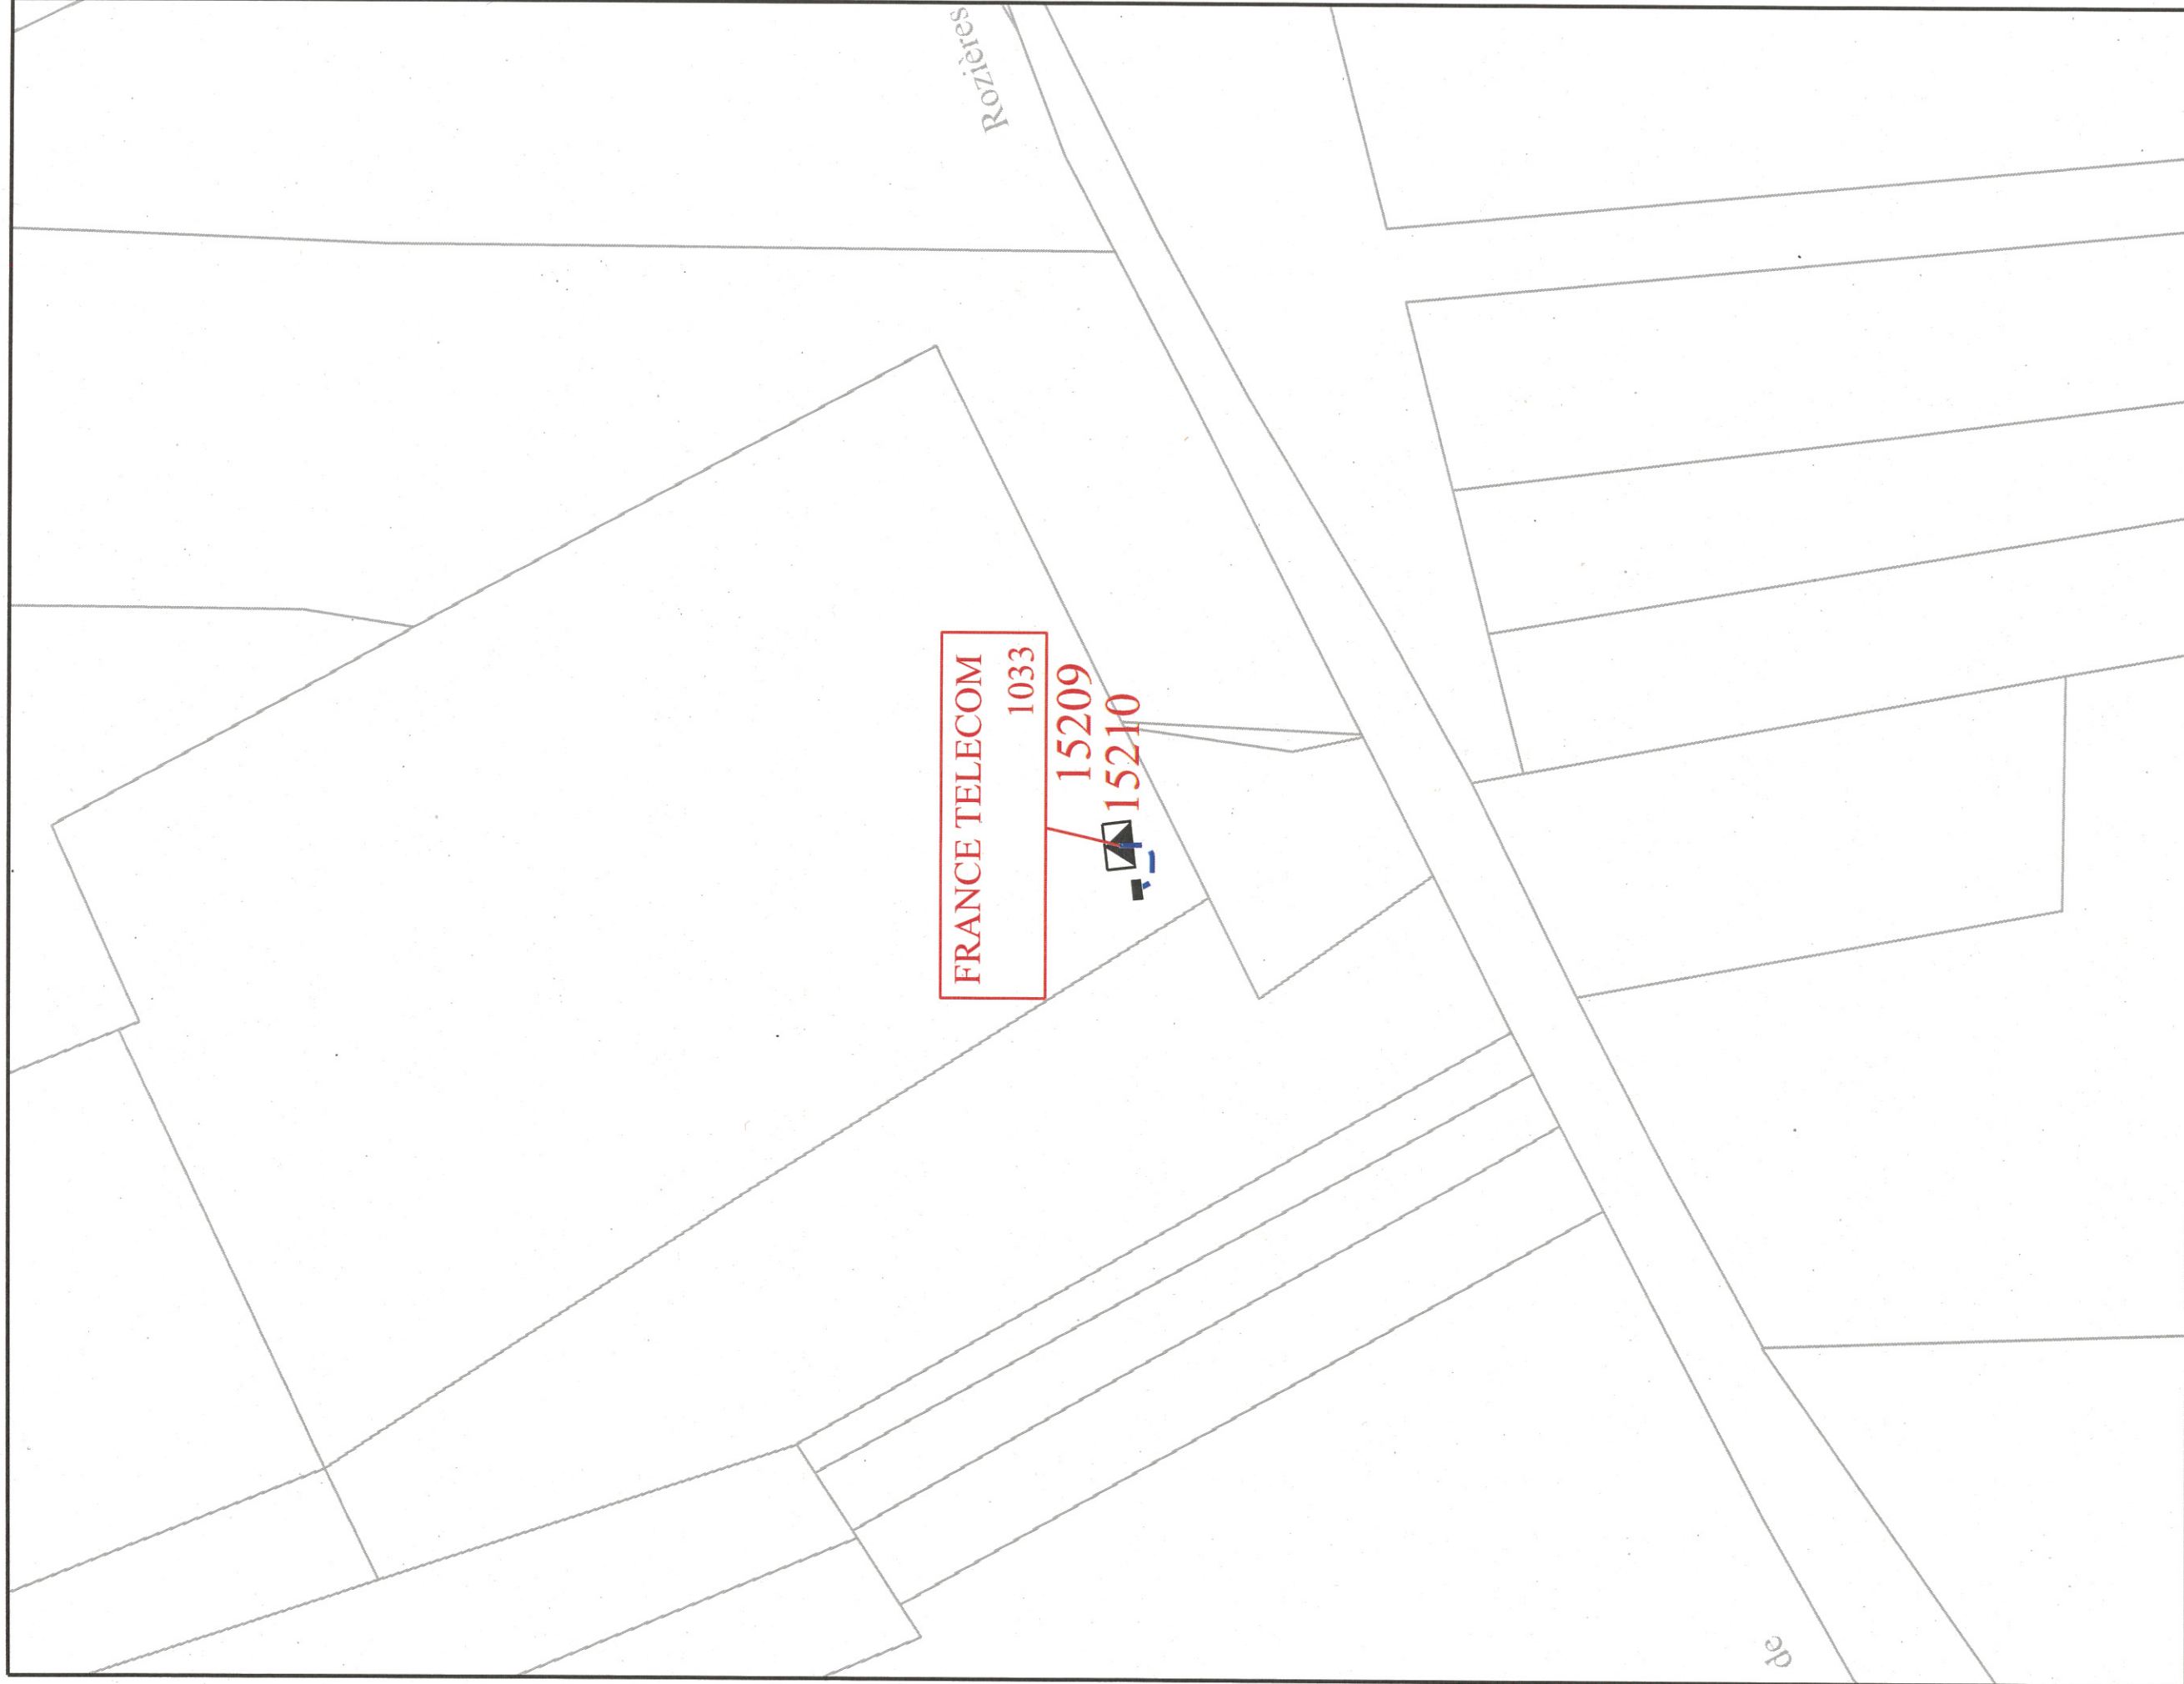

plan 1/4

plan 2/4

Commune : BARON
Plan d'ensemble

Commune : BARON

Plan d'ensemble

19/09/2011
Commune de Bagny
Mairie de Bagny
Date de mise à jour : 08/11/10
Echelle : 1:1000

19/08/2011
Echelle : 1/1000

Commune : Baron
Réseau BT Plan 3/4
Date de mise à jour : 16/08/2011

Commune : Baron
Réseau BT Plan 4/4
Date de mise à jour : 10/06/10

19/08/2011

Echelle : 1/1000

Commune : Baron

Plan d'ensemble

27/04/2012

Echelle : 1/17500

ROUE BANDE

COU

27/04/2012

Echelle : 1/2000

Commune : Baron
Réseau HT Plan 3/3
Date de mise à jour : 01/01/2012