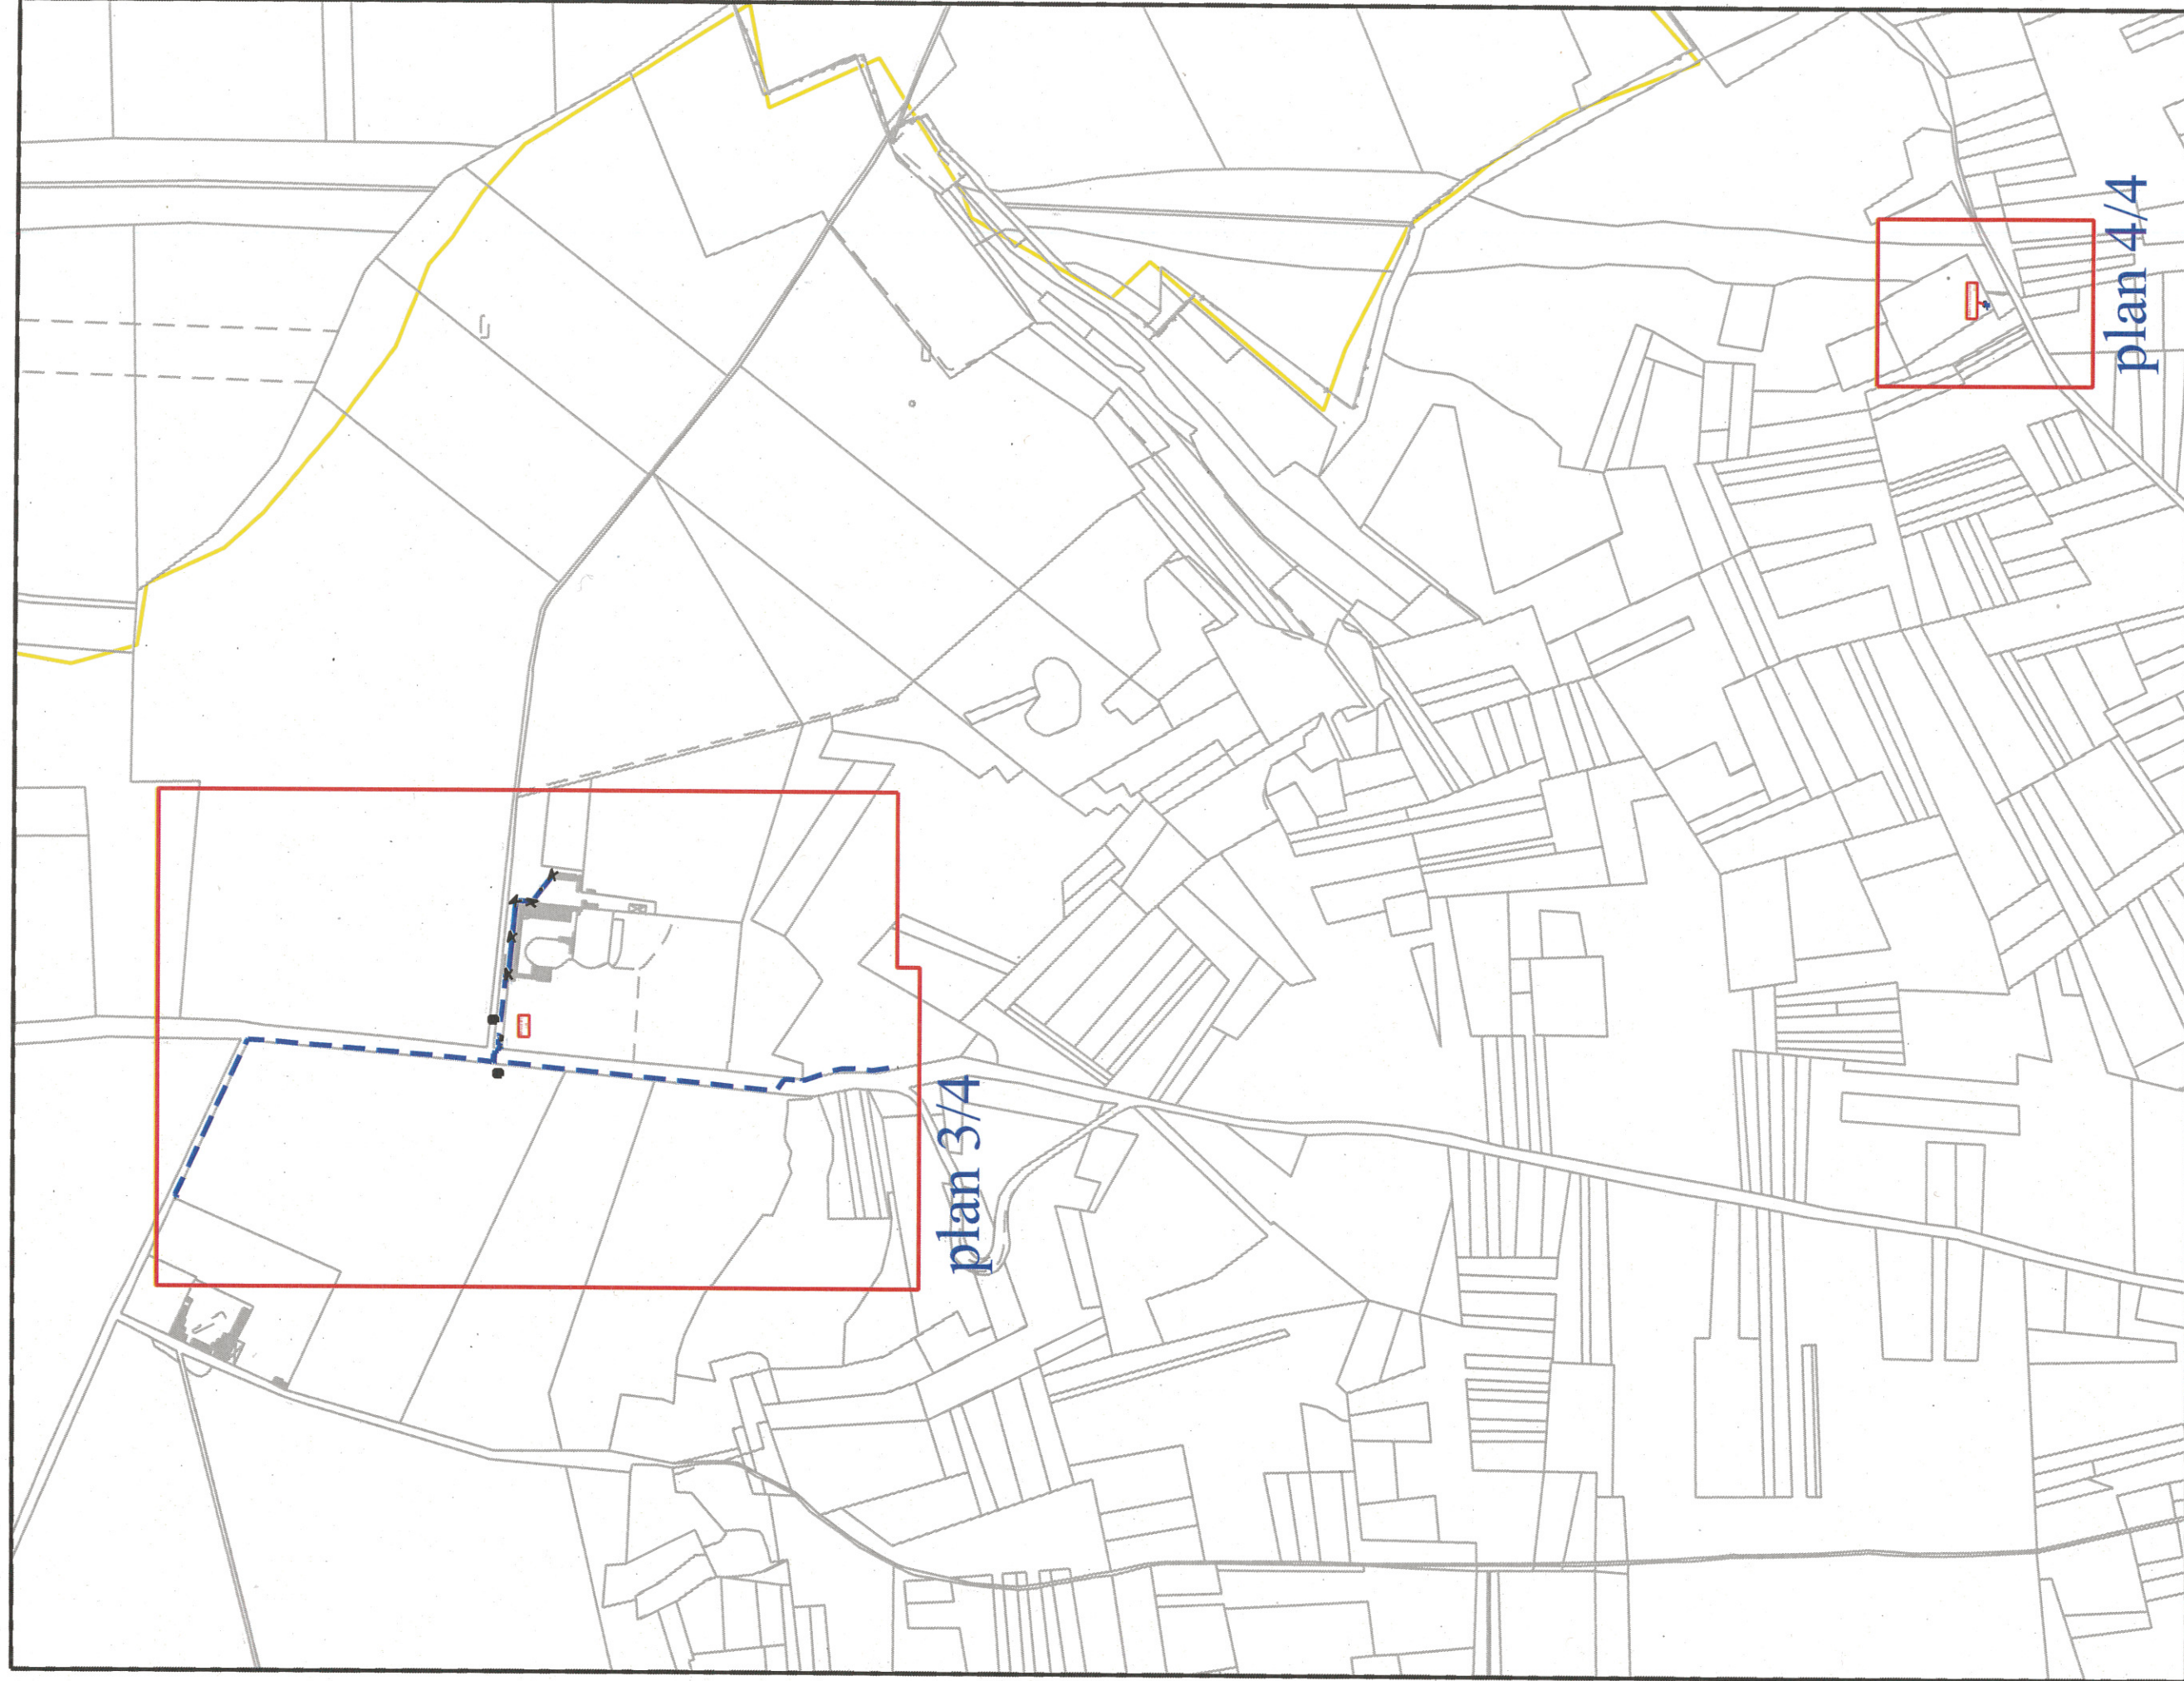

plan 1/4

plan 2/4

Commune : BARON
Plan d'ensemble

Commune : BARON

Plan d'ensemble

19/09/2011
Commune de Bagny
Mairie de Bagny
Date de mise à jour : 08/11/10
Echelle : 1:1000

19/08/2011
Echelle : 1/1000

Commune : Baron
Réseau BT Plan 3/4
Date de mise à jour : 16/08/2011

Commune : Baron
Réseau BT Plan 4/4
Date de mise à jour : 10/06/10

19/08/2011

Echelle : 1/1000

Commune : Baron

Plan d'ensemble

27/04/2012

Echelle : 1/17500

ROUE BANDE

COU

27/04/2012

Echelle : 1/2000

Commune : Baron
Réseau HT Plan 3/3
Date de mise à jour : 01/01/2012